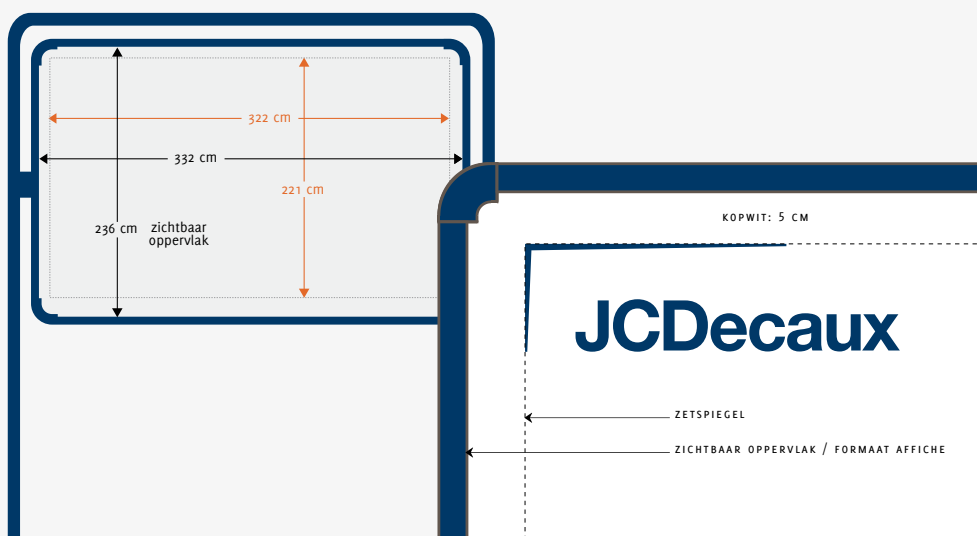

### Afficheformaat

332 cm breed x 236 cm hoog. \*

### Zichtbaar oppervlak

332 cm breed x 236 cm hoog (Poster wordt tegen binnenkant lijst aangeplakt).

### Zetspiegel

322 cm breed x 221 cm hoog

Bij de opmaak van het affiche moet rekening gehouden worden met een vrije ruimte van 5 cm rondom het logo, tekstvlak of de afbeelding (indien niet aflopend). In verband met de zichthoek waaronder men het affiche bekijkt, dient er aan de onderzijde 5 cm extra vrijgehouden te worden. De tekst of afbeelding is dan aan de onderkant 10 cm vrij van de omlijsting. Kopwit: 5 cm, staartwit: 10 cm, zijwit: 5 cm.